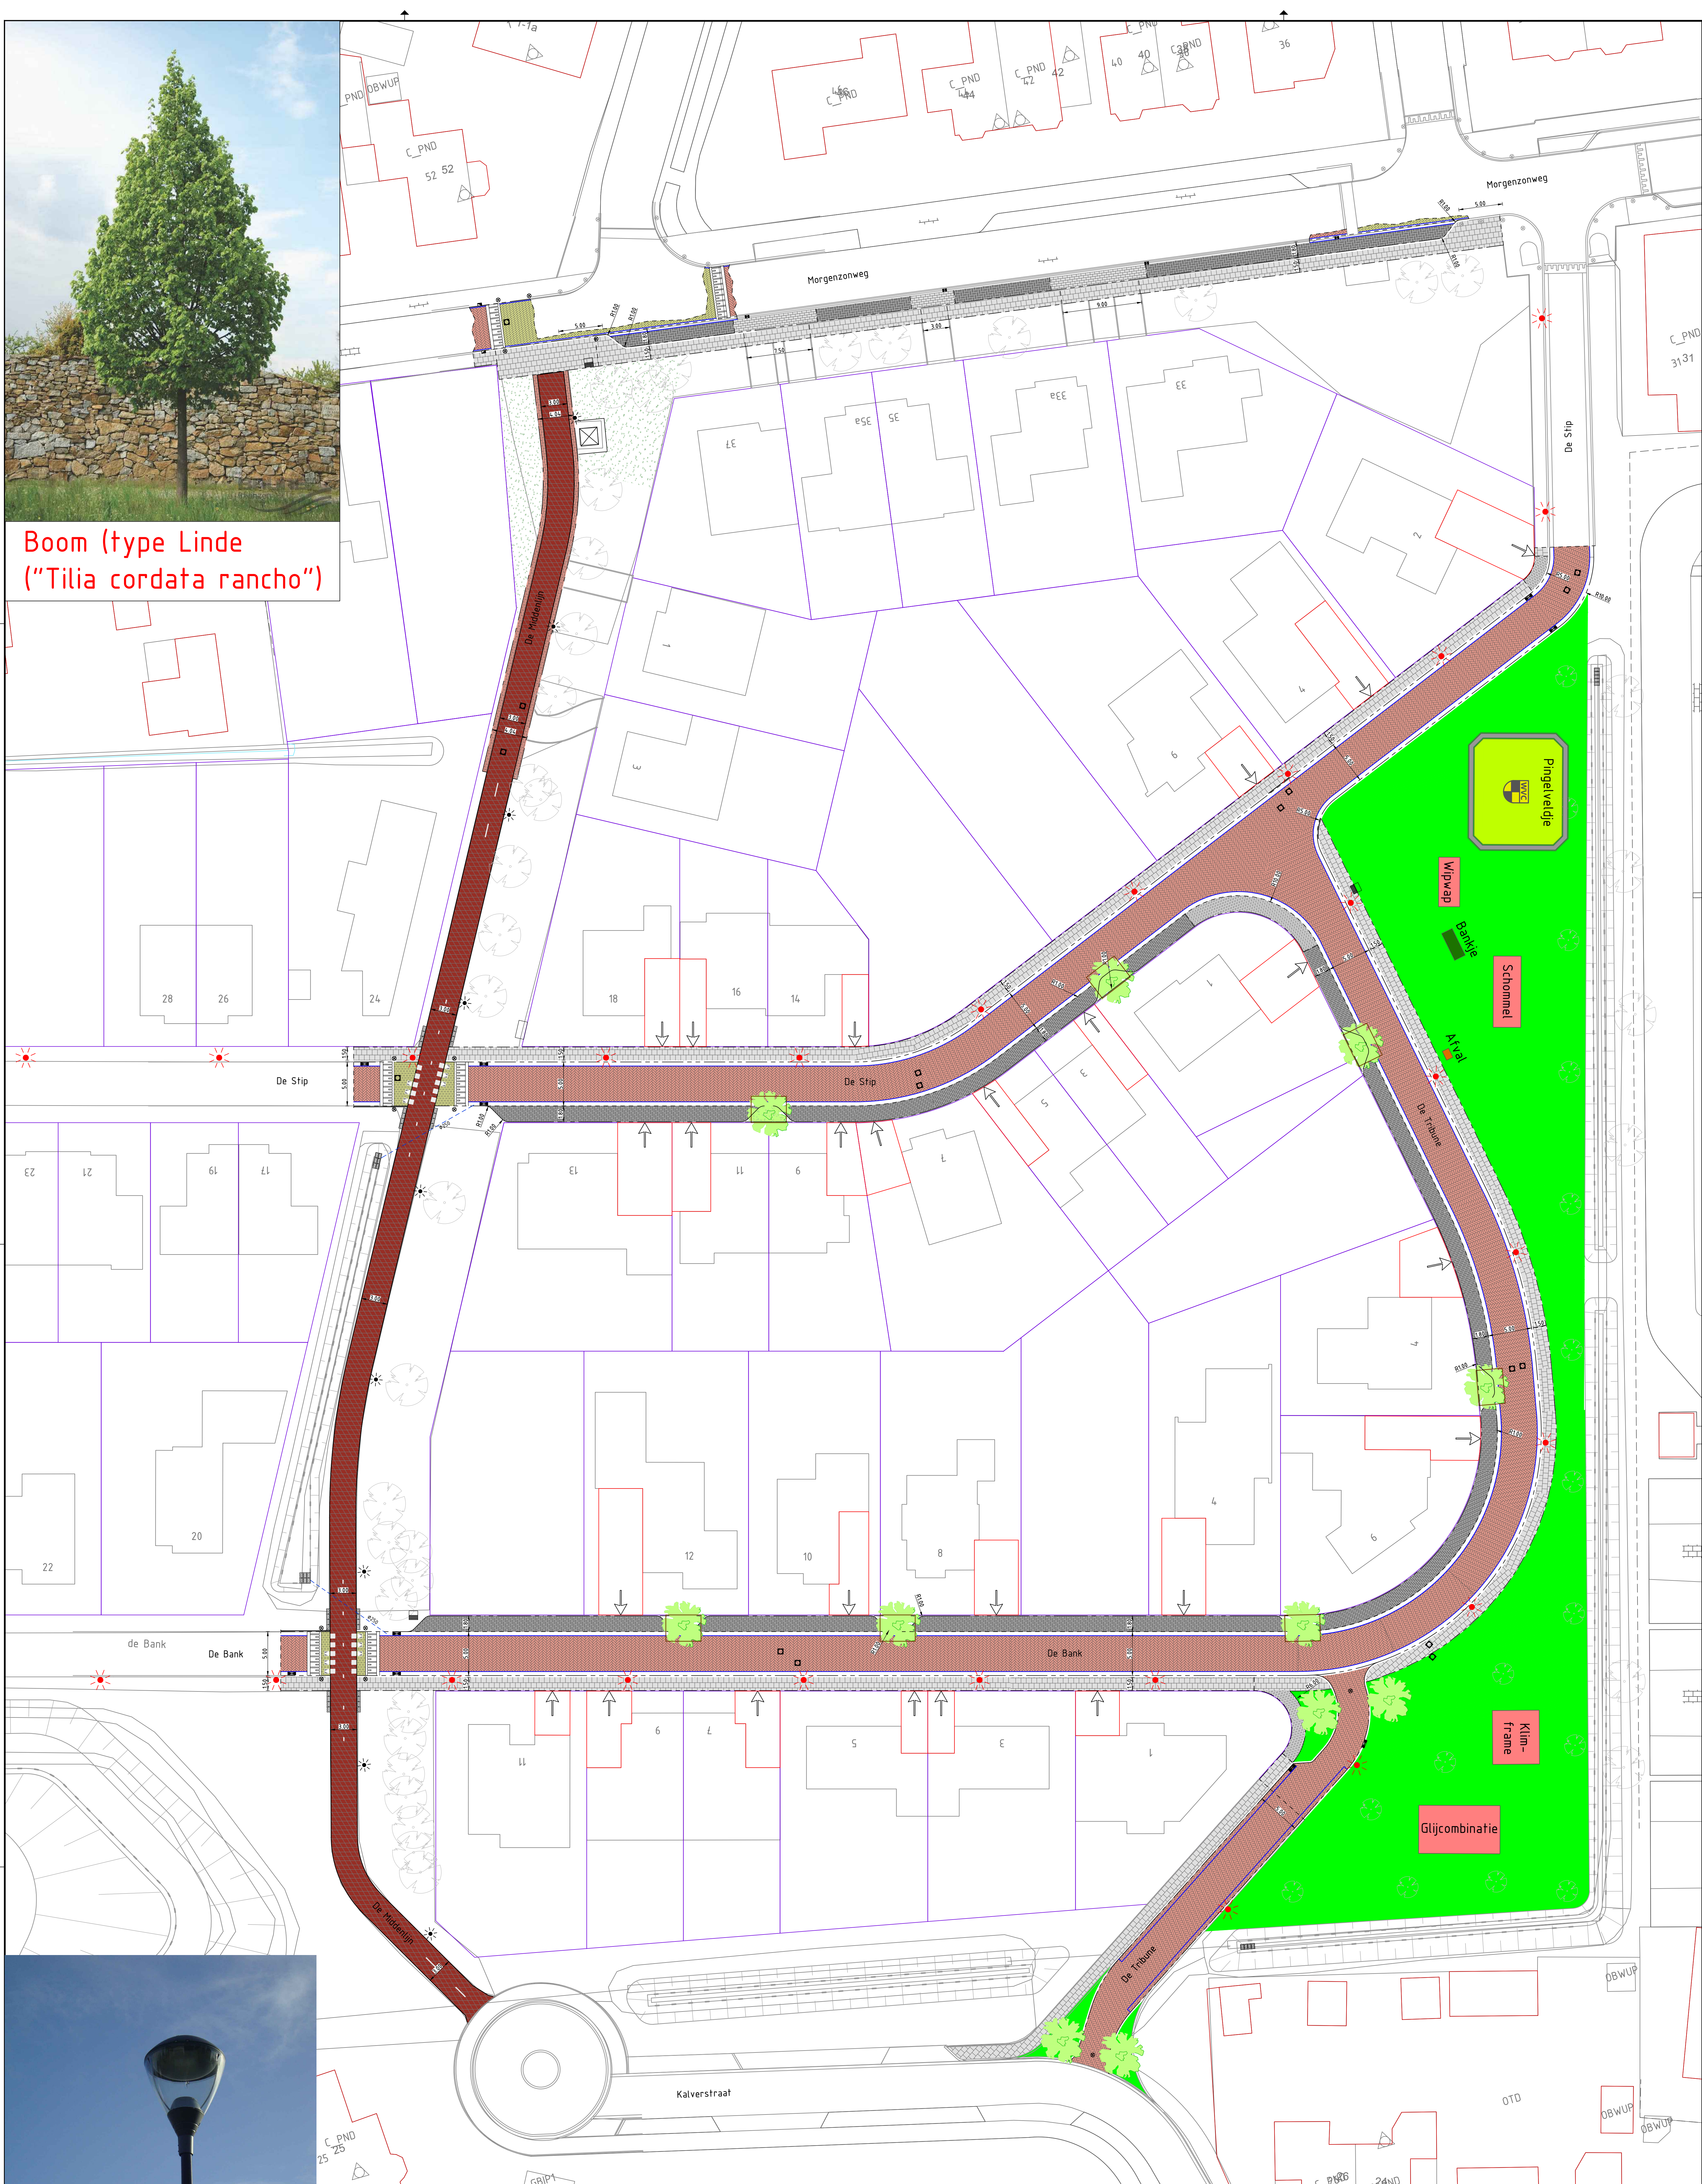

Boom (type Linde
("Tilia cordata rancho"))

Openbare Verlichting
(type Schröder K10)

WOONRIJPMAKEN PLAN MORGENZON FASE 1

LEGENDA:

- Openbare Verlichting (Schröder K10)
- Boom (Linde)
- Groen / spelen
- Inrit

De Stip / De Tribune / De Bank:

- Rijbaan (straatbakstenen, rood, dikformaat)
- Rabatstrook (straatbakstenen, bruin (maronne), lingeformaat)
- Trottoir (betontegels, grijs, 30x30)

De Middenlijn:

- Fietspad (asfalt, rood)
- Fietsstraat (straatbakstenen, rood, dikformaat)

Morgenzonweg:

- Parkeerstrook (straatbakstenen, bruin (maronne) en betonstraatstenen, grijs)
- Trottoir (betontegels, grijs, 30x30)